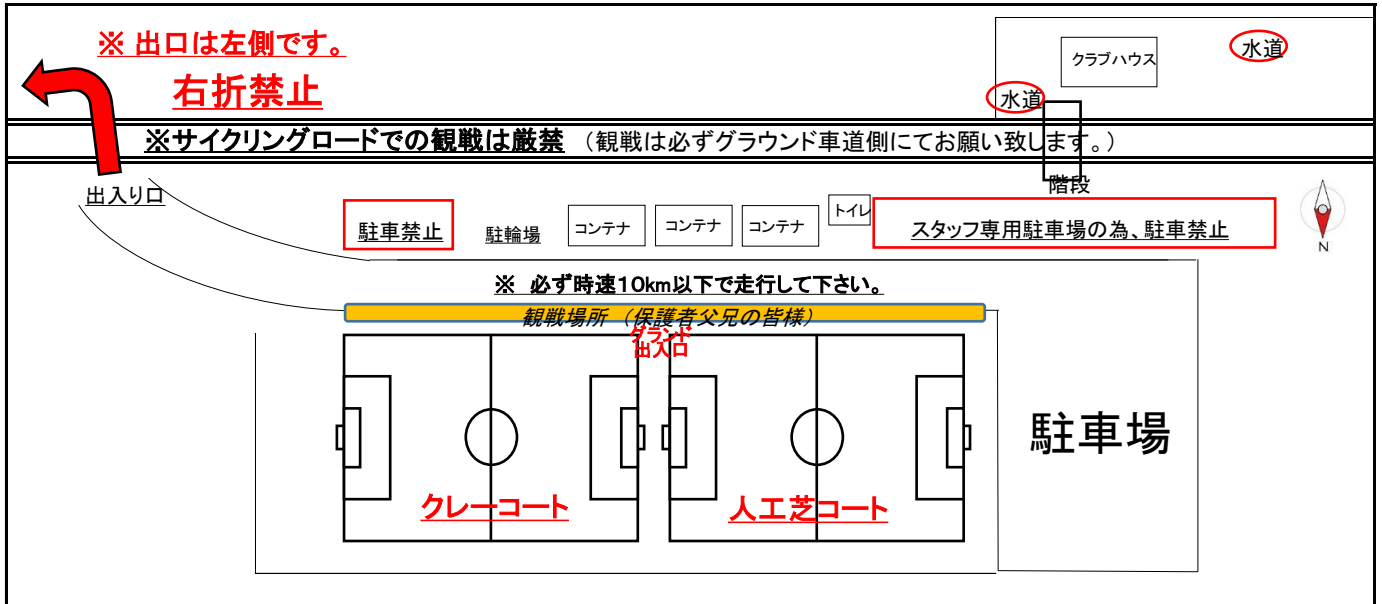

フォーレン・フットボールパーク 使用上の注意

会場：フォーレン・フットボールパーク

会場住所：群馬県高崎市中島町105-10付近

フォーレン・フットボールパーク 会場マップ

【 注意事項 】

◆ 指定駐車場以外の駐車禁止

・車は必ず指定の駐車場(グラウンド北西側)をご使用ください。指定駐車場以外には絶対に止めないでください。

◆ 制限速度時速10km

・FFP施設内の自動車の制限速度は時速10kmです。多くの子供達がグラウンド脇を通ります。速度を出すと石が飛ぶ可能性もあり、その石がグラウンド内に入り子供達の怪我に繋がる可能性も有ります。制限速度を守り、細心の注意を払って走行してください。

◆ サイクリングロードでの観戦は厳禁

・サイクリングロードは一般の方々が使用する道路です。通行者も非常に多く、万が一自転車と接触した場合など大きな事故につながる場合もございます。観戦は必ずグラウンド車道側にてお願い致します。