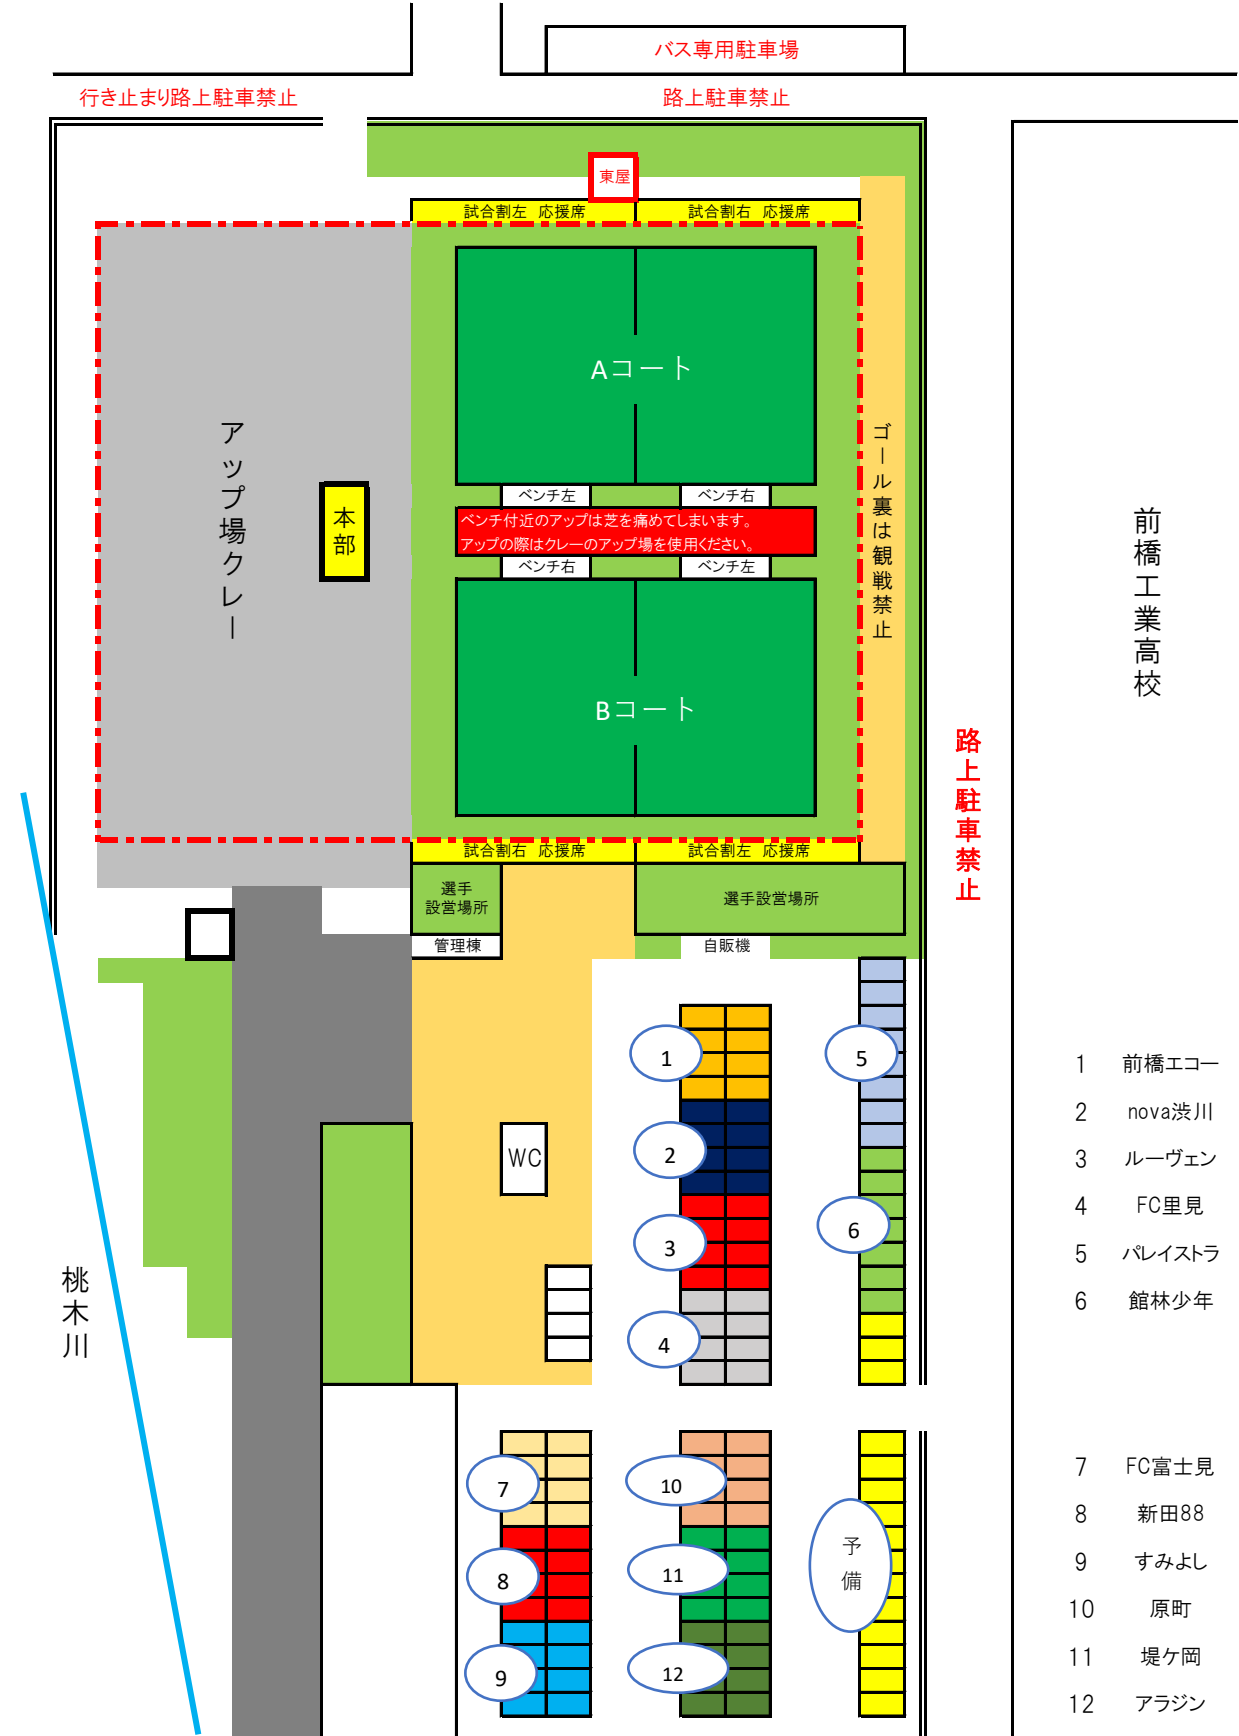

石関公園グランド案内

選手スタッフ以外は 東屋 内への立ち入りができません。

東屋 は、近隣の方の利用優先です。設営はご遠慮ください。

バス専用駐車場を利用のチームは事前に漢字チームへ連絡をお願いします。

路上駐車は警察の取り締まりとなります。責任は負いかねます。

至 前橋市内

- 1 前橋エコー
- 2 nova渋川
- 3 ルーヴェン
- 4 FC里見
- 5 パレイストラ
- 6 館林少年

- 7 FC富士見
- 8 新田88
- 9 すみよし
- 10 原町
- 11 堤ヶ岡
- 12 アラジン